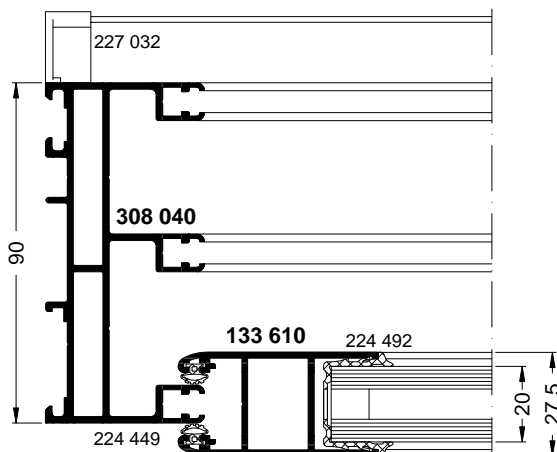

ASS 28 SC.NI

ASS 32.NI

ASS 32 SC.NI

Ausführung mit 3 Laufschielen
 Triple-track design
 Version trirails
 Uitvoering met 3 looprails

Typ 3E • Type 3E • Type 3E • Type 3E

ASS 32.NI

ASS 32 SC.NI

ASS 28 SC.NI