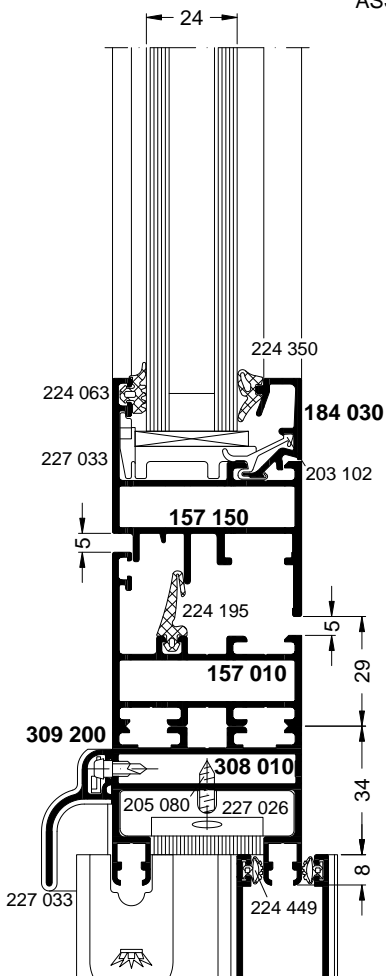

ASS 28 SC.NI