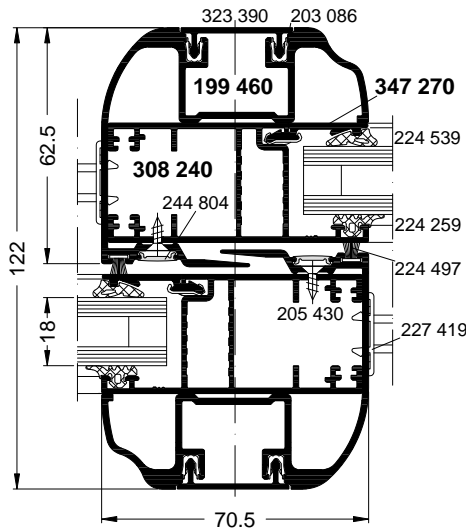

ASS 28 SC.NI

Ausführung mit 2 Laufschienen
 Double-track design
 Version birails
 Uitvoering met 2 looprails

Typ 3E • Type 3E • Type 3E • Type 3E

ASS 28 SC.NI

ASS 32 SC.NI

ASS 32.NI

Ausführung mit 2 Laufschielen
 Double-track design
 Version birails
 Uitvoering met 2 looprails

Typ 2A • Type 2A • Type 2A • Type 2A

ASS 32 SC.NI

ASS 32.NI

ASS 32.NI

Ausführung mit 2 oder 3 Laufschielen
 Double or triple-track design
 Version birails ou trirails
 Uitvoering met 2 of 3 looprails

ASS 28 SC.NI