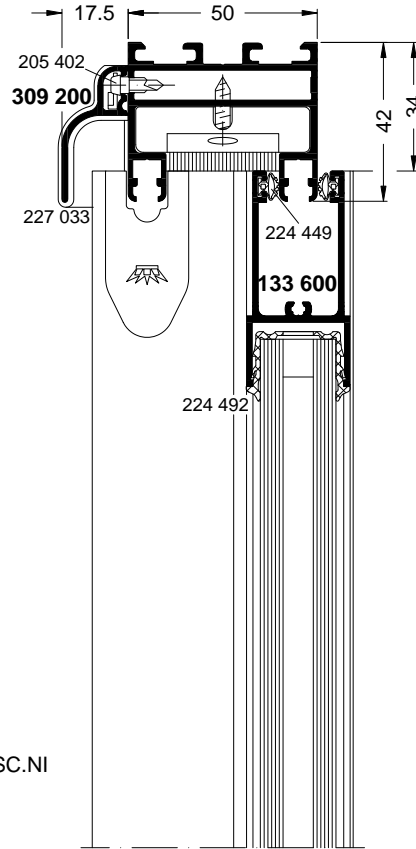

Ausführung mit 2 Laufschienen
 Double-track design
 Version birails
 Uitvoering met 2 looprails

ASS 28 SC.NI

ASS 32 SC.NI

ASS 32.NI

Ausführung mit 2 Laufschienen
 Double-track design
 Version birails
 Uitvoering met 2 looprails

Typ 2A • Type 2A • Type 2A • Type 2A

ASS 28 SC.NI

ASS 32 SC.NI

ASS 32.NI

Ausführung mit Oberlicht bzw. mit flacher Bodenschwelle
 Available with toplight or with flush threshold profile
 Version avec imposte ou avec profilé de seuil bas
 Uitvoering met bovenlicht of vlakke drempel