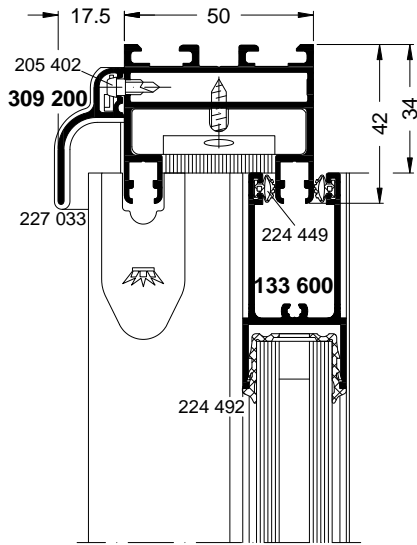

Ausführung mit 2 Laufschienen
 Double-track design
 Version birails
 Uitvoering met 2 looprails

ASS 28 SC.NI

ASS 32 SC.NI

ASS 32.NI

Ausführung mit 2 Laufschienen
 Double-track design
 Version birails
 Uitvoering met 2 looprails

Typ 2A • Type 2A • Type 2A • Type 2A

ASS 28 SC.NI

ASS 32 SC.NI

ASS 32.NI

Ausführung mit Oberlicht bzw. mit flacher Bodenschwelle
 Available with toplight or with flush threshold profile
 Version avec imposte ou avec profilé de seuil bas
 Uitvoering met bovenlicht of vlakke drempel