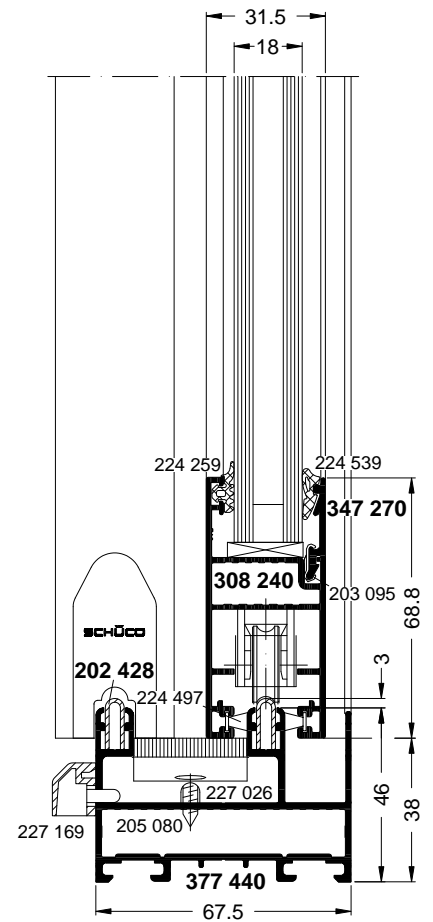

Ausführung mit 2 Laufschienen
 Double-track design
 Version birails
 Uitvoering met 2 looprails

ASS 28 SC.NI

ASS 32 SC.NI

ASS 32.NI

Ausführung mit 2 Laufschienen
 Double-track design
 Version birails
 Uitvoering met 2 looprails

Typ 2A • Type 2A • Type 2A • Type 2A

ASS 28 SC.NI

ASS 32 SC.NI

ASS 32.NI

Ausführung mit Oberlicht bzw. mit flacher Bodenschwelle
 Available with toplight or with flush threshold profile
 Version avec imposte ou avec profilé de seuil bas
 Uitvoering met bovenlicht of vlakke drempel