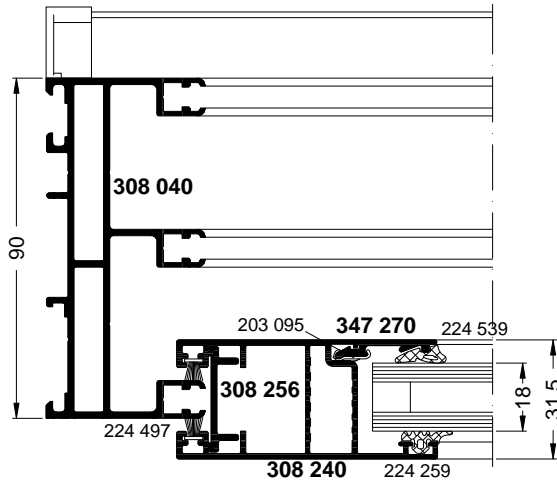

ASS 28 SC.NI

ASS 32.NI

ASS 32 SC.NI

Ausführung mit 3 Laufschielen
 Triple-track design
 Version trirails
 Uitvoering met 3 looprails

Typ 3E • Type 3E • Type 3E • Type 3E

ASS 32.NI

ASS 32 SC.NI

ASS 28 SC.NI