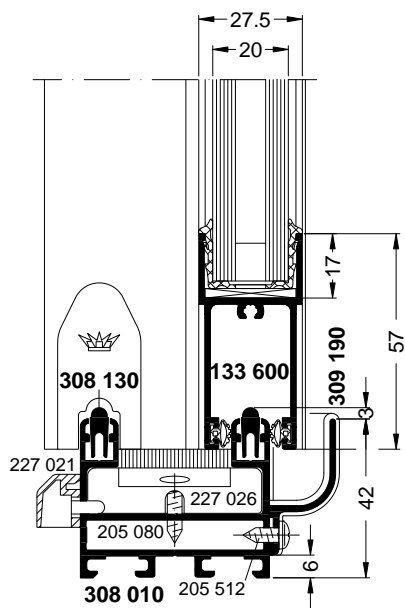

Ausführung mit 2 Laufschienen
 Double-track design
 Version birails
 Uitvoering met 2 looprails

ASS 28 SC.NI

ASS 32 SC.NI

ASS 32.NI

Ausführung mit 2 Laufschienen
 Double-track design
 Version birails
 Uitvoering met 2 looprails

Typ 2A • Type 2A • Type 2A • Type 2A

ASS 28 SC.NI

ASS 32 SC.NI

ASS 32.NI

Ausführung mit Oberlicht bzw. mit flacher Bodenschwelle
 Available with toplight or with flush threshold profile
 Version avec imposte ou avec profilé de seuil bas
 Uitvoering met bovenlicht of vlakke drempel