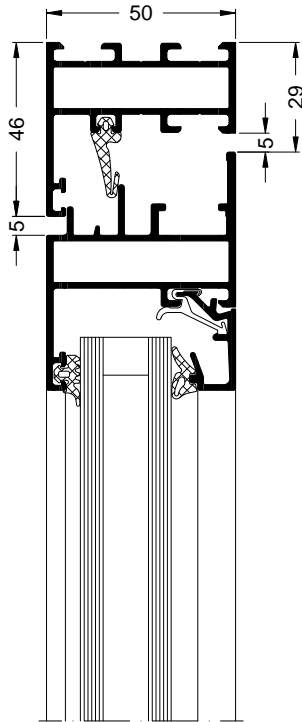

Ausführung mit 2 Laufschienen
 Double-track design
 Version birails
 Uitvoering met 2 looprails

ASS 28 SC.NI

ASS 32 SC.NI

ASS 32.NI

Ausführung mit 2 Laufschienen
 Double-track design
 Version birails
 Uitvoering met 2 looprails

Typ 2A • Type 2A • Type 2A • Type 2A

ASS 28 SC.NI

ASS 32 SC.NI

ASS 32.NI

Ausführung mit Oberlicht bzw. mit flacher Bodenschwelle
 Available with toplight or with flush threshold profile
 Version avec imposte ou avec profilé de seuil bas
 Uitvoering met bovenlicht of vlakke drempel

ASS 28 SC.NI

Ausführung mit 2 Laufschienen
 Double-track design
 Version birails
 Uitvoering met 2 looprails

Typ 3E • Type 3E • Type 3E • Type 3E

ASS 28 SC.NI

ASS 32 SC.NI

ASS 32.NI

Ausführung mit 2 Laufschielen
 Double-track design
 Version birails
 Uitvoering met 2 looprails