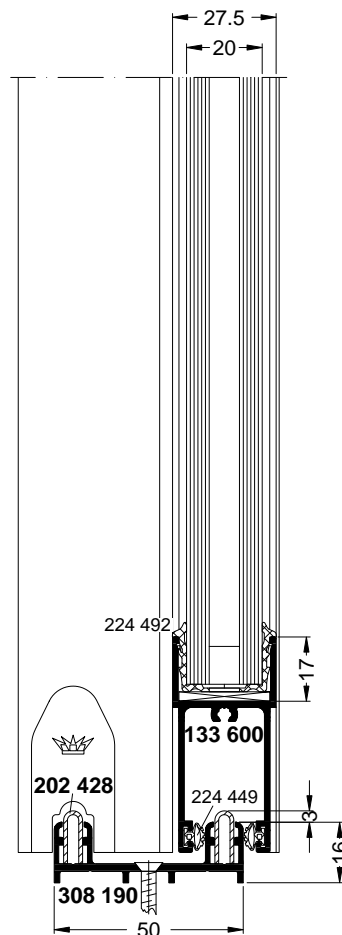

ASS 28 SC.NI