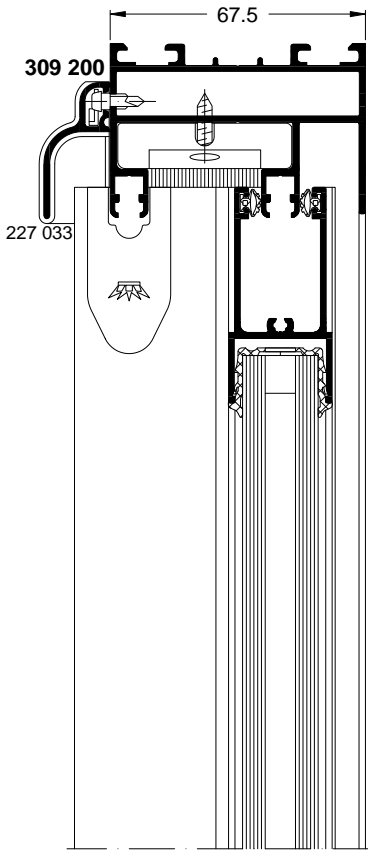

Ausführung mit 2 Laufschienen
 Double-track design
 Version birails
 Uitvoering met 2 looprails

ASS 28 SC.NI

ASS 32 SC.NI

ASS 32.NI

Ausführung mit 2 Laufschienen
 Double-track design
 Version birails
 Uitvoering met 2 looprails

Typ 2A • Type 2A • Type 2A • Type 2A

ASS 28 SC.NI

ASS 32 SC.NI

ASS 32.NI

Ausführung mit Oberlicht bzw. mit flacher Bodenschwelle
 Available with toplight or with flush threshold profile
 Version avec imposte ou avec profilé de seuil bas
 Uitvoering met bovenlicht of vlakke drempel