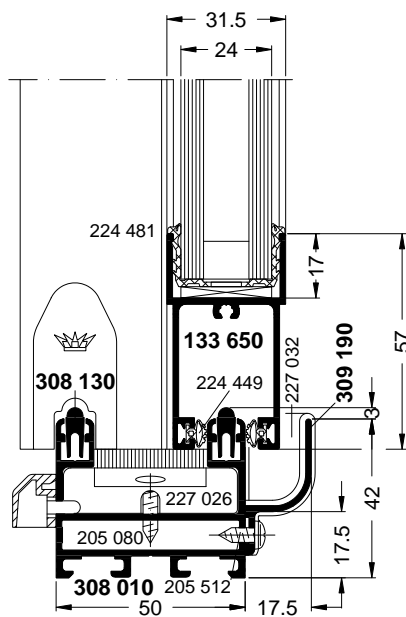

Ausführung mit 2 Laufschienen
 Double-track design
 Version birails
 Uitvoering met 2 looprails

ASS 28 SC.NI

ASS 32 SC.NI

ASS 32.NI

Ausführung mit 2 Laufschienen
 Double-track design
 Version birails
 Uitvoering met 2 looprails

Typ 2A • Type 2A • Type 2A • Type 2A

ASS 28 SC.NI

ASS 32 SC.NI

ASS 32.NI

Ausführung mit Oberlicht bzw. mit flacher Bodenschwelle
 Available with toplight or with flush threshold profile
 Version avec imposte ou avec profilé de seuil bas
 Uitvoering met bovenlicht of vlakke drempel