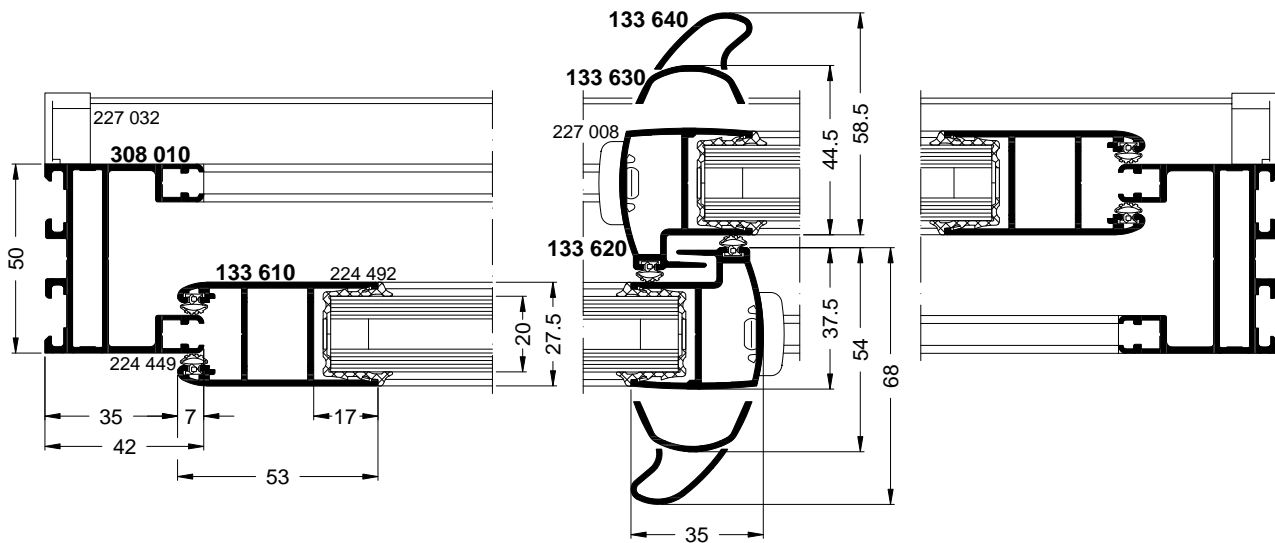

ASS 28 SC.NI

Ausführung mit 2 Laufschienen
 Double-track design
 Version birails
 Uitvoering met 2 looprails

Typ 3E • Type 3E • Type 3E • Type 3E

ASS 28 SC.NI

ASS 32 SC.NI

ASS 32.NI

Ausführung mit 2 Laufschielen
 Double-track design
 Version birails
 Uitvoering met 2 looprails