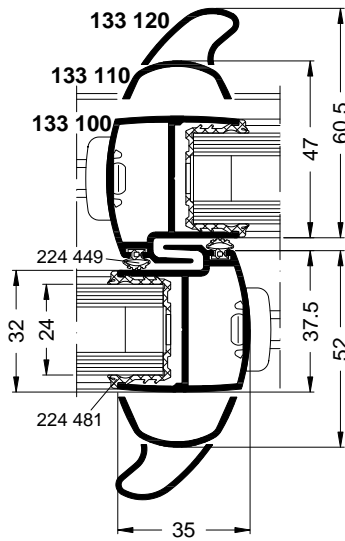

Ausführung mit 2 Laufschielen
Double-track design
Version birails
Uitvoering met 2 looprails

ASS 32 SC.NI