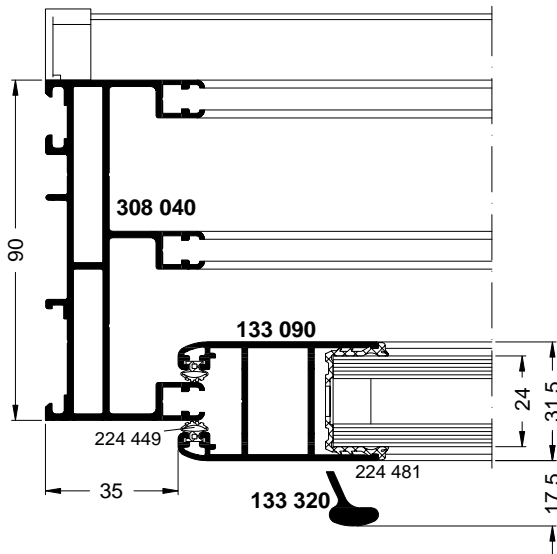

ASS 28 SC.NI

ASS 32.NI

ASS 32 SC.NI

Ausführung mit 3 Laufschielen
 Triple-track design
 Version trirails
 Uitvoering met 3 looprails

Typ 3E • Type 3E • Type 3E • Type 3E

ASS 32.NI

ASS 32 SC.NI

ASS 28 SC.NI