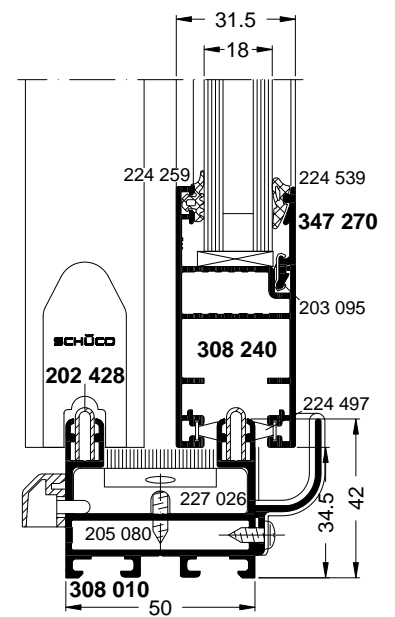

Ausführung mit 2 Laufschienen
 Double-track design
 Version birails
 Uitvoering met 2 looprails

ASS 28 SC.NI

ASS 32 SC.NI

ASS 32.NI

Ausführung mit 2 Laufschienen
 Double-track design
 Version birails
 Uitvoering met 2 looprails

Typ 2A • Type 2A • Type 2A • Type 2A

ASS 28 SC.NI

ASS 32 SC.NI

ASS 32.NI

Ausführung mit Oberlicht bzw. mit flacher Bodenschwelle
 Available with toplight or with flush threshold profile
 Version avec imposte ou avec profilé de seuil bas
 Uitvoering met bovenlicht of vlakke drempel