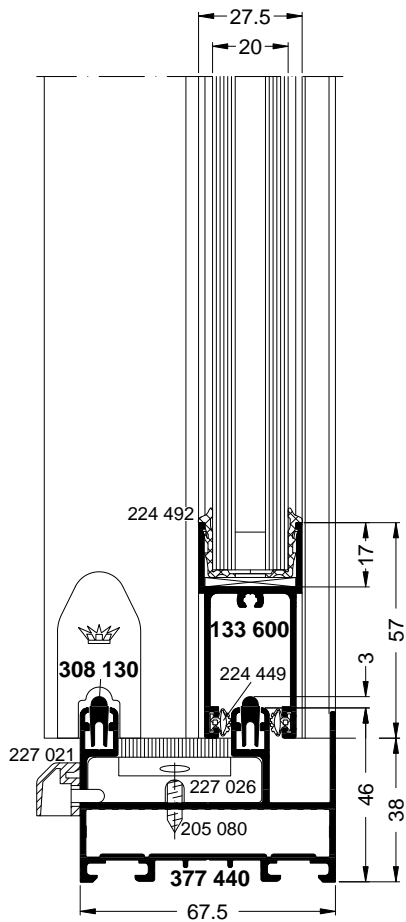

Ausführung mit 2 Laufschienen
 Double-track design
 Version birails
 Uitvoering met 2 looprails

ASS 28 SC.NI

ASS 32 SC.NI

ASS 32.NI

Ausführung mit 2 Laufschienen
 Double-track design
 Version birails
 Uitvoering met 2 looprails

Typ 2A • Type 2A • Type 2A • Type 2A

ASS 28 SC.NI

ASS 32 SC.NI

ASS 32.NI

Ausführung mit Oberlicht bzw. mit flacher Bodenschwelle
 Available with toplight or with flush threshold profile
 Version avec imposte ou avec profilé de seuil bas
 Uitvoering met bovenlicht of vlakke drempel