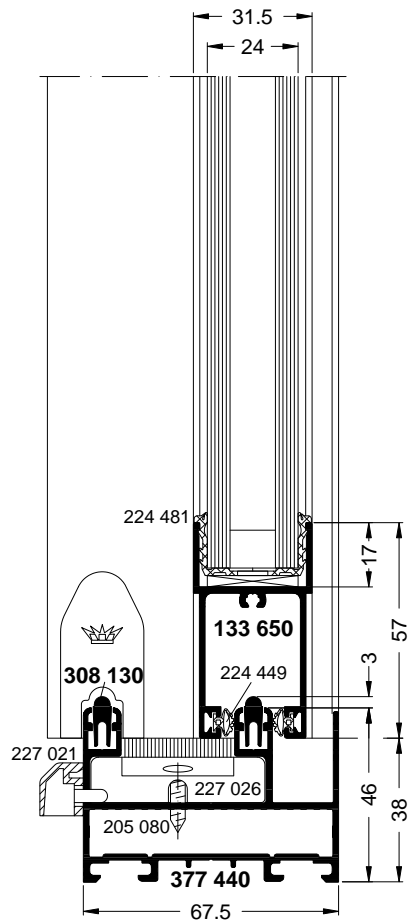

Ausführung mit 2 Laufschienen
 Double-track design
 Version birails
 Uitvoering met 2 looprails

ASS 28 SC.NI

ASS 32 SC.NI

ASS 32.NI

Ausführung mit 2 Laufschienen
 Double-track design
 Version birails
 Uitvoering met 2 looprails

Typ 2A • Type 2A • Type 2A • Type 2A

ASS 28 SC.NI

ASS 32 SC.NI

ASS 32.NI

Ausführung mit Oberlicht bzw. mit flacher Bodenschwelle
 Available with toplight or with flush threshold profile
 Version avec imposte ou avec profilé de seuil bas
 Uitvoering met bovenlicht of vlakke drempel