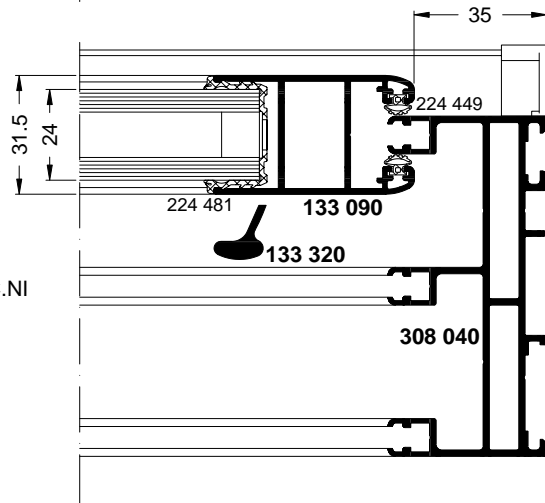

ASS 28 SC.NI

ASS 32.NI

ASS 32 SC.NI

Ausführung mit 3 Laufschielen
 Triple-track design
 Version trirails
 Uitvoering met 3 looprails

Typ 3E • Type 3E • Type 3E • Type 3E

ASS 32.NI

ASS 32 SC.NI

ASS 28 SC.NI