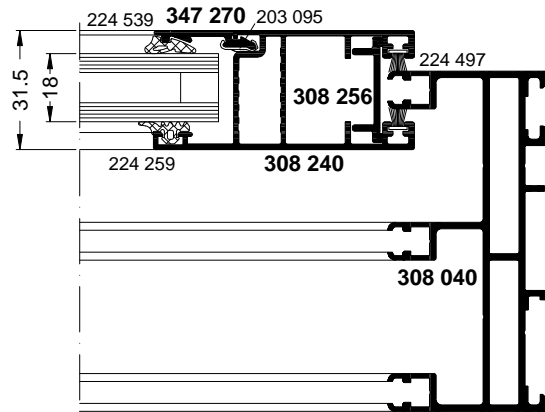

ASS 28 SC.NI

ASS 32.NI

ASS 32 SC.NI

Ausführung mit 3 Laufschielen
 Triple-track design
 Version trirails
 Uitvoering met 3 looprails

Typ 3E • Type 3E • Type 3E • Type 3E

ASS 32.NI

ASS 32 SC.NI

ASS 28 SC.NI