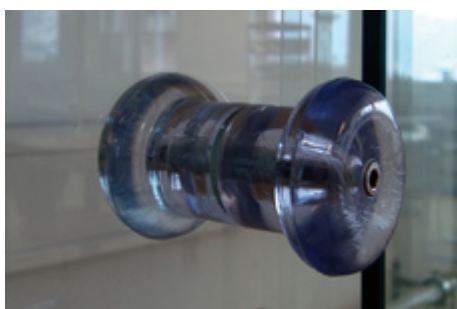

Witec GmbH, Fichtenweg 30, 99098 Erfurt

VG 15 Optionen

Sicherheitsglas

Das verwendete Glas ist ESGSicherheitsglas, wobei die sichtbaren Glaskanten geschliffen, poliert und facettiert sind.

Verriegelung

Die Standard Verriegelung funktioniert mit einem Schnappverschluss im ersten Schiebeelement. Die Bedienung erfolgt von innen.

Profilzylinder

Bei raumhohen Anlagen kann ein Profilzylinder eingebaut werden. Die Schiebewand kann so von innen und aussen geöffnet und verschlossen werden.

- Elementbreite: bis maximal 1500mm
- Elementhöhe: bis maximal 2600mm
- Gewicht pro Schiebeflügel: maximal 70 kg
- Standardfarben-Sortiment